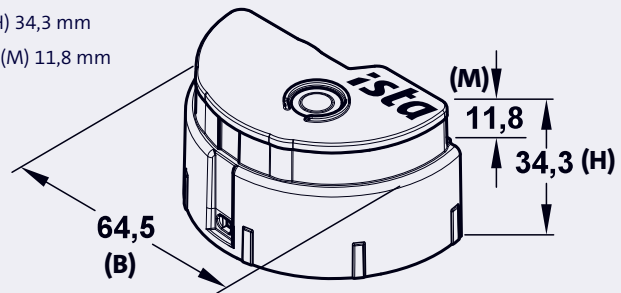

|                      | Omschrijving   |
|----------------------|--|
| Watermeter           | domaqua <sup>®</sup> m   |
| Spanningsvoorzorging | lithium batterij 3 V   |
| Levensduur           | 10 jaar + 1 jaar reserve + 1 jaar opslag   |
| Opgeslagen gegevens  | <ul style="list-style-type: none"> <li>• STI van de module (serienummer, metertype, leveranciersherkenning)</li> <li>• actuele datum en tijd</li> <li>• omsteldatum</li> <li>• storingsstatus</li> </ul>   |
| Verbruiksgegevens    | <ul style="list-style-type: none"> <li>• 7 dageinde verbruikswaarden</li> <li>• 14 maandeinde verbruikswaarden met datum</li> <li>• 14 midden van de maand verbruikswaarden met datum</li> <li>• laatste 2 afrekendatum en verbruikswaarden</li> </ul> |
| Nauwkeurigheid       | +/- 10 liter per jaar  |
| Radio interface      | compatibel met het ista symphonic <sup>®</sup> sensor net  |
| Zendinterval         | 12-52 x per jaar   |
| Radio frequentie     | 868 MHz  |
| Beschermklasse       | IP65   |
| Pulswaarde           | 1 liter / puls   |
| Omgevingstemperatuur | 5 tot 55 °C  |
| Artikelnummer        | 19320  |
| Afmetingen module    | <ul style="list-style-type: none"> <li>• Breedte (B) 64,5 mm</li> <li>• Totale hoogte (H) 34,3 mm</li> <li>• Hoogte module (M) 11,8 mm</li> </ul>  |

Afbeelding