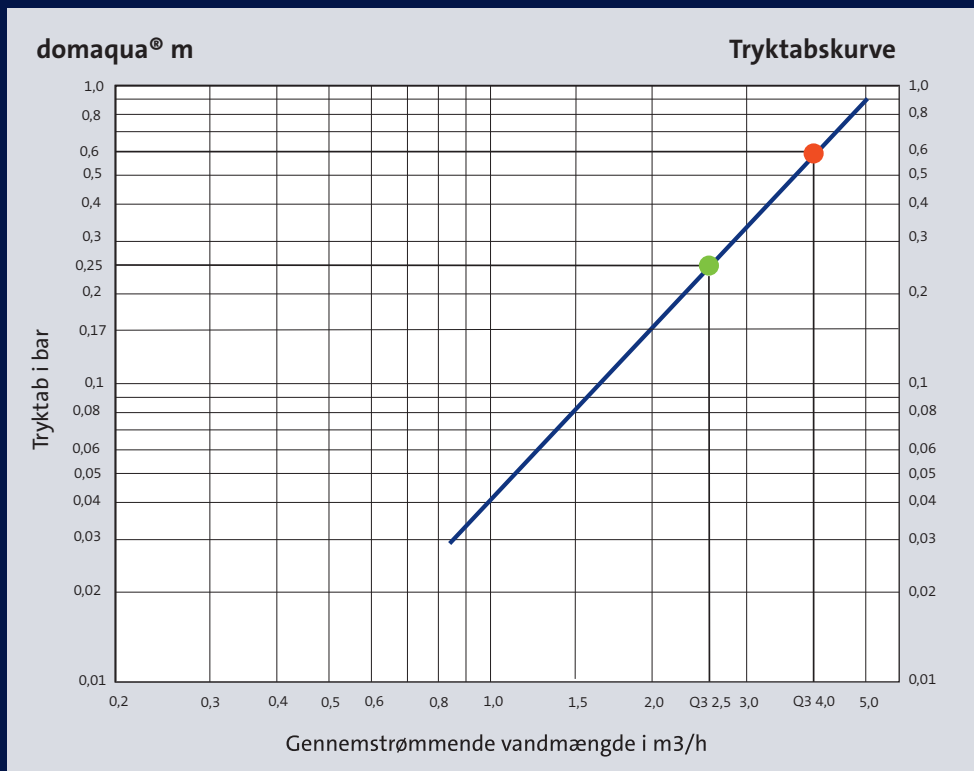

Tryktabskurve og målskitse

Typegodkendt

domaqua® m er MID typegodkendt 2004/12/EG og leveres 1.gangs-verificeret.

■ = Tryktab ved Q3 2,5

■ = Tryktab ved Q3 4,0