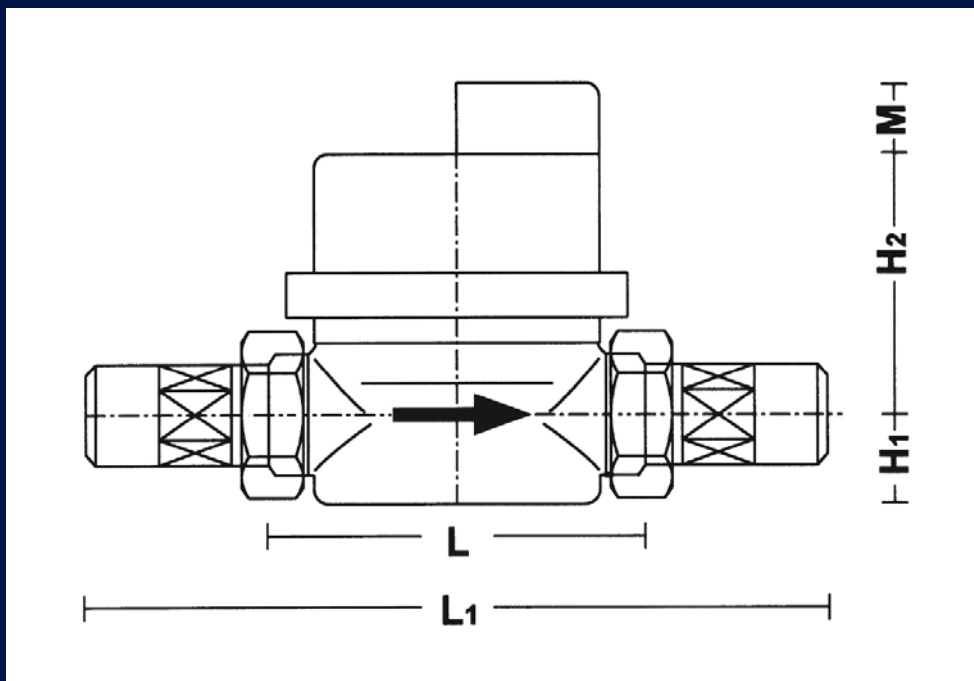

Tryktabskurve og målskitse

Typegodkendt

domaqua® m er MID typegodkendt 2004/12/EG og leveres 1.gangs-verificeret.

■ = Tryktab ved Q3 2,5

■ = Tryktab ved Q3 4,0